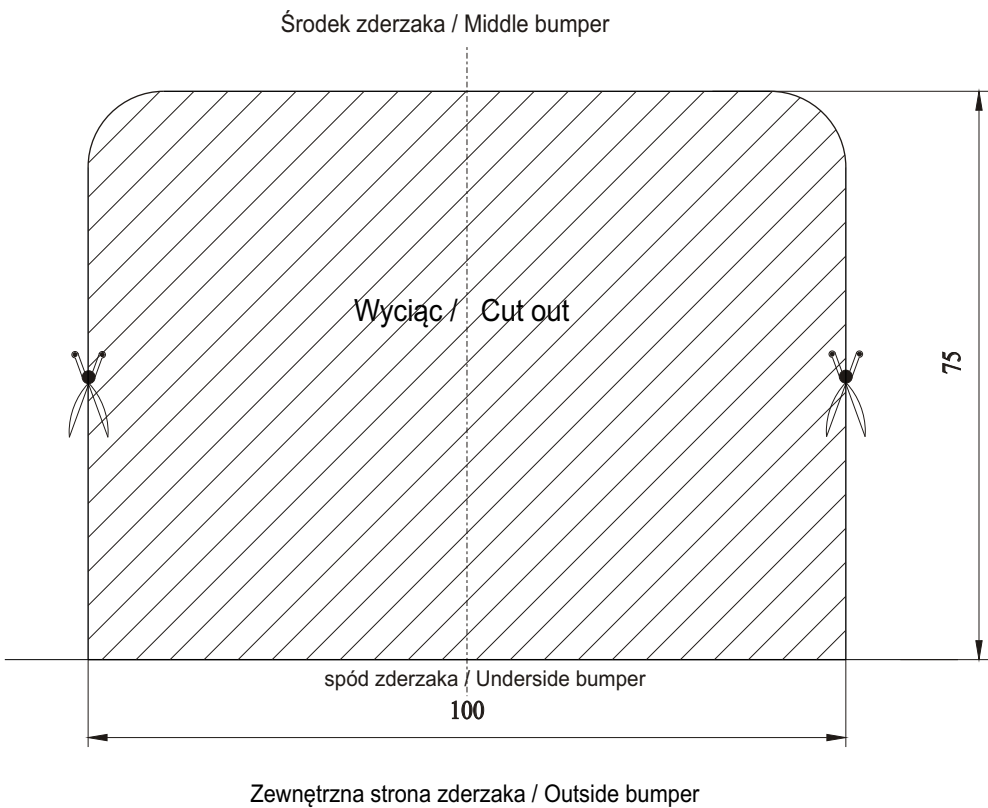

Szablon do wycinania zderzaka / Cutting pattern
Volvo XC 90
V-300

Szablon do wycinania zderzaka / Cutting pattern
Volvo XC 90
V-300